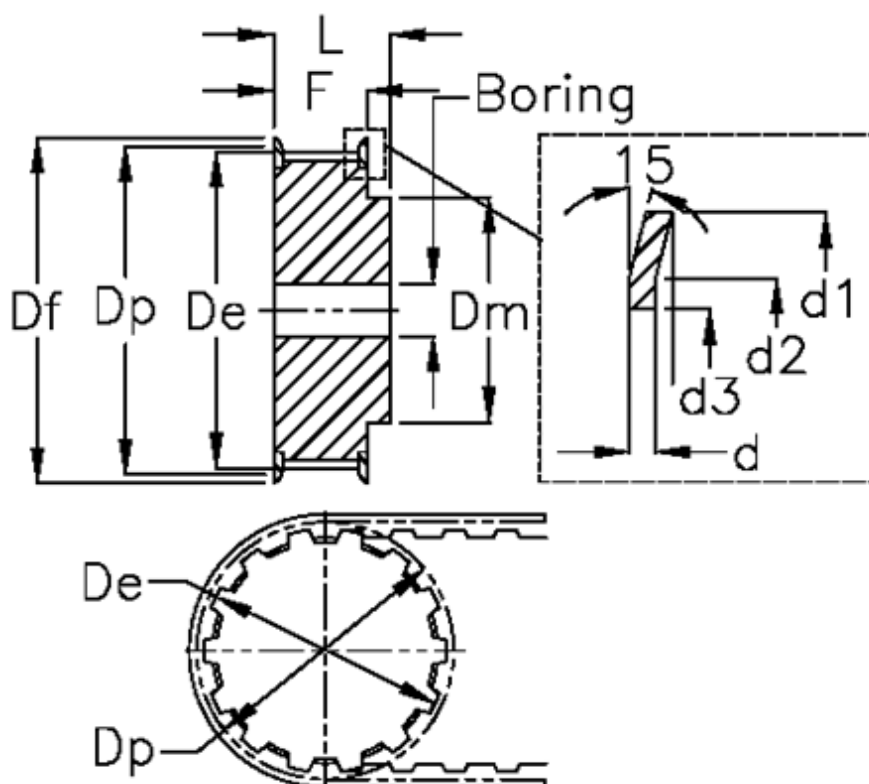

Varenummer: 604147016075
 Beskrivelse: Tandremskive med nav
 16 L 075

Mål

Bredde = L 075	Dm = 38	Vægt = 0.42
d = 1.5	Dp = 48.51	
d1 = 54	F = 25	
d2 = 50.5	Flangetype = F20	
d3 = 43	Forboring = 8	
De = 47.75	L = 32	
Deling = 3/8"	Max boring = 23	
Df = 54	Tandantal = 16	